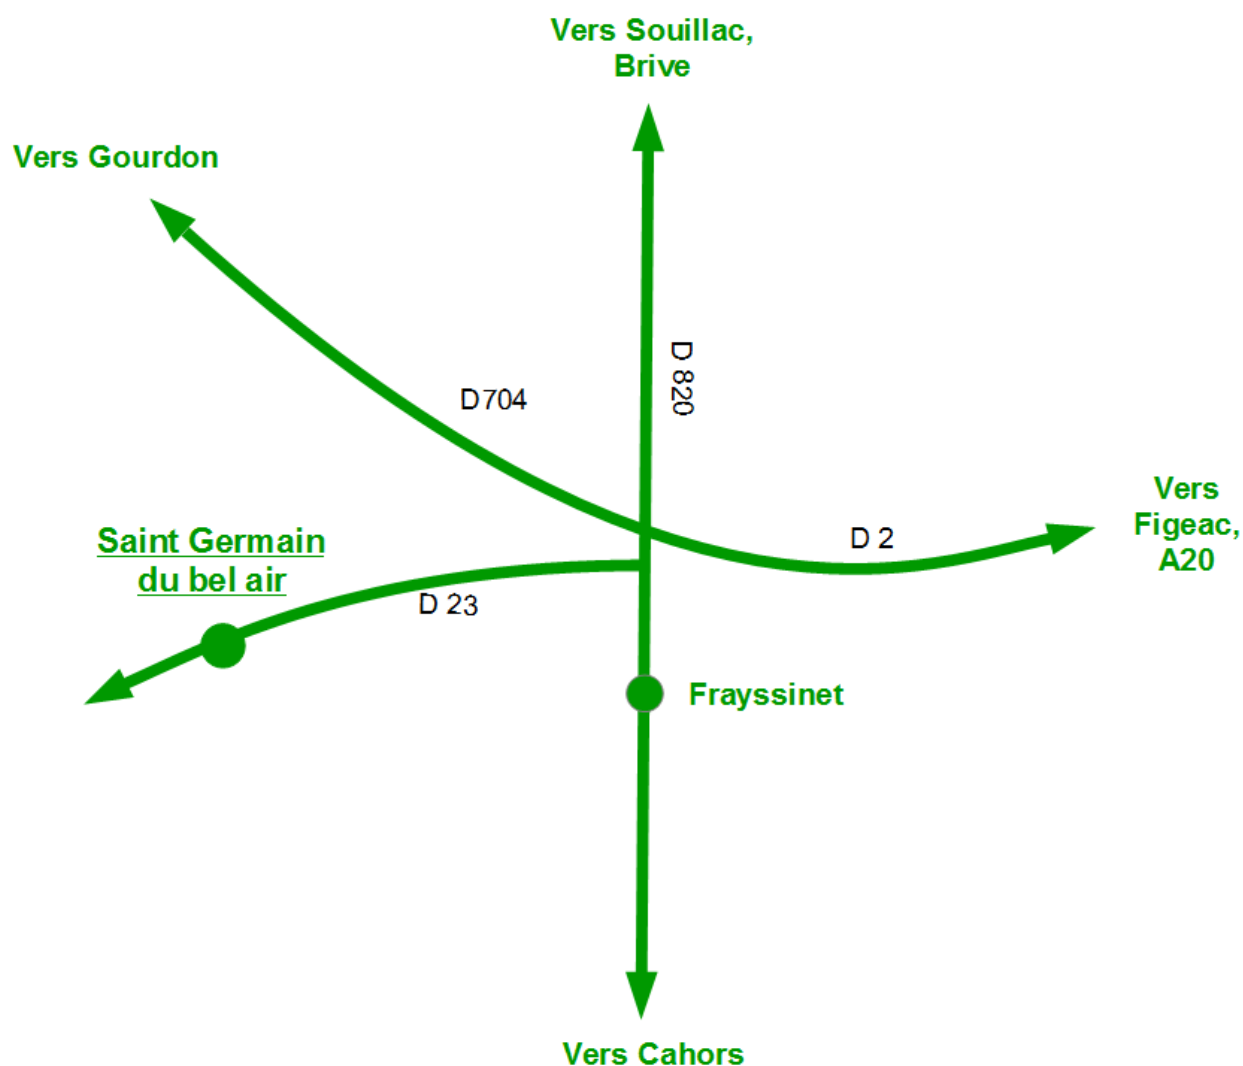

DEVIERS FRESQUET BOISSONS

*SARL au Capital de 91 470 €
RCS B 389 259 466*

46310 Saint Germain du bel air

Site web : deviersfresquetboissons.com

Tél : 05 65 31 02 07

Fax : 05 65 24 51 00

E-mail : deviersfresquetboissons@wanadoo.fr